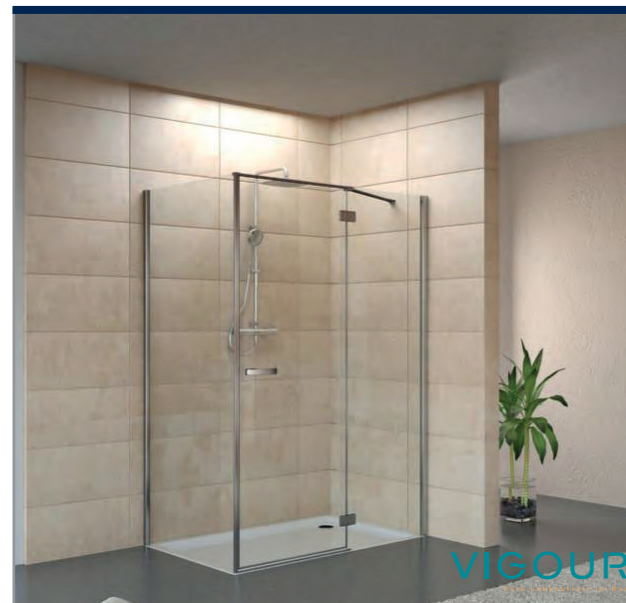

## Ecklösung mit Schwenktür Serie DUKA Duo 600

### DETAILS

**KBN D6NSTSFL100 + D6NSS**

**ABMESSUNG** 100x195x120 cm

Weitere Varianten stehen zur Auswahl - wir beraten Sie gern in einer unserer ELEMENTS-Ausstellung bundesweit.

**derby Duschabtrennungen** lassen sich über die jederzeit verfügbaren Standardmaße frei gestalten. Gehten nur durch schmale Profile, gestalten die großzügigen Glasflächen das Bad ganz nach Wunsch. Den größten Teil des Einbaus nehmen wir dem Handwerker bereits ab, denn derby Duschabtrennungen werden vormontiert geliefert. Selbst bei der Pflege müssen Sie Ihre Zeit nicht mehr mit mühsamen Schrubben und Wischen vergeuden.